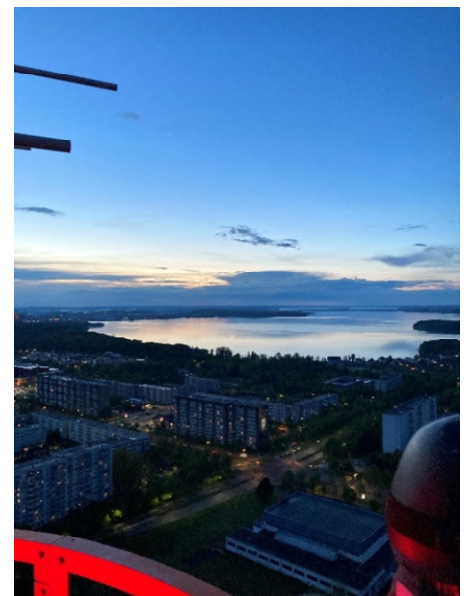

von: Viktor Mann u. Wolfgang Niedhammer, KATHREIN Broadcast GmbH, Rohrdorf, 01.06.2021

Der Senderstandort Schwerin im hohen Norden Deutschlands nahe der Ostseeküste stellte den Antennenspezialisten KATHREIN vor eine große Herausforderung. Die alte DAB Sendeantenne musste durch eine neue Spezialkonstruktion in dem schwer zugänglichen und bereits mit Technik vollgepackten GFK Schutzzyylinder an der Spitze des fast 250 Meter hohen Sendemastes ersetzt werden, um damit für weitere zusätzliche DAB+ Programme fit gemacht zu werden.

Gleichzeitig sollten mit der leistungsstärkeren Antenne die Empfangsverhältnisse an diesem Standort verbessert werden. "Die Zuhörer sollen von einer größeren Reichweite mit robusteren Signalen und einer größeren Programmvierfalt profitieren", erklärt KATHREIN Ingenieur Viktor Mann, der als Projektleiter dieses Vorhaben von der Planung bis zur Realisierung federführend begleitet hat. "Erschwerend kam ja noch hinzu, dass der Sendebetrieb der vorhandenen Sendeanlagen für DVB-T2 Fernsehen und UKW Radio während der Umbauarbeiten möglichst störungsfrei aufrechterhalten werden musste", fügt Viktor Mann noch hinzu.

Belohnt wurden die Monteure mit einem stimmungsvollen Blick in der abendlichen Dämmerung auf die Bucht des Schweriner Innensees. (Bild 3, re.)

Über 30 DAB+ Radio Programme können ab sofort in Schwerin auch "inhouse" empfangen werden und das in bester Qualität. Dazu gehören auch 8 Programme des NDR (Norddeutscher Rundfunk).